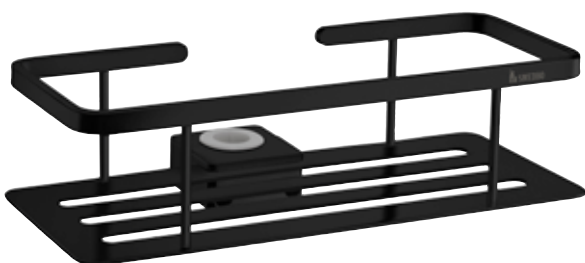

1

2

3

4

5

1 **DB3031**
 Corner shower basket
 Hörnduschkorg
 Hjørne brusekurv
 Dusjkurv for hjørne
 Kulmakori
 Eckduschkorb
 200 x 200 mm, H 70 mm

3 **DB3006**
 Basket for shower riser rail
 Korg för duschstång
 Kurv til brusestang
 Kurv til dusjstang
 Kori suihkutankoon
 Korb für die Brausestange
 250 x 103 mm, H 60 mm