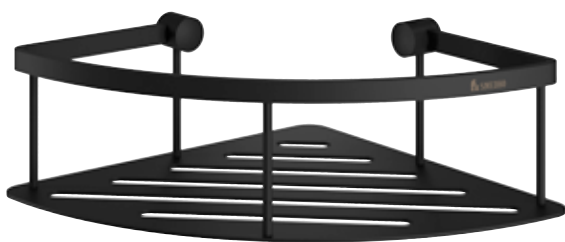

1

2

3

4

5

1 **DB3031**
Corner shower basket
Hörnduschkorg
Hjørne brusekurv
Dusjkurv for hjørne
Kulmakori
Eckduschkorb
200 x 200 mm, H 70 mm

3 **DB3006**
Basket for shower riser rail
Korg för duschstång
Kurv til brusestang
Kurv til dusjstang
Kori suihkutankoon
Korb für die Brausestange
250 x 103 mm, H 60 mm

5 **FB966 ***
Mounting plate for glue
Monteringsplatta för lim
Monteringsbeslag til limning
Monteringsbeslag til limning
Asennuslevy liimattaessa
Adapter zum Kleben
Ø 40 mm

2 **DB3001**
Shower basket
Duschkorg
Brusekurv
Dusjkurv
Saippuakori
Duschkorb
250 x 103 mm, H 60 mm

4 **DB3041**
Double Shower basket
Dubbel duschkorg
Dobbelt brusekurv
Dobbelt dusjkurv
Kaksoiskori
Duschkorb Doppelt
250 x 103 mm, H 765 mm

* Glue not included. Fits DB3001 and HB/RB3455
Lim ingår ej. Passar för DB3001 och HB/RB3455.
Lim medfølger ikke. Passer DB3001 og HB/RB3455.
Lim ikke inkludert. Passer DB3001 og HB/RB3455.
Liima ei sisälly pakkaukseen. Sopii DB3001 ja HB/RB3455.
Kleber nicht im Lieferumfang. Für DB3001 und HB/RB3455.