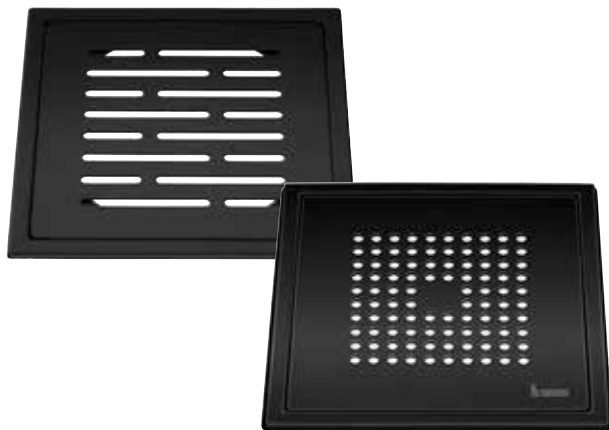

1

2

4

3

5

6

1 **FB506**
Floor Grating
Golvbrunnsl
Slukrist
Lattiakaivonkansi
Ablaufsieb
200 x 200 mm

3 **FK416**
Shower chair, Dark grey
Badrumspall, mörk grå
Badeværelsestaburet, mørk grå
Baderomskrakk, mørk grå
Kylpyhuonejakkara, tummanharmaa istuin
Duschhocker, Anthrazit
H 480 mm / Max 150 kg

5 **YK380**
Clock, Black. Self-adhesive
Klocka, svart. Självhäftande
Klocke, sort. Selvklebende
Klocke, sort. Selvklebende
Kello, musta. Tarrakiinnitys
Badezimmeruhr. Selbstklebend
Ø 60 mm

2 **FB502**
Floor Grating
Golvbrunnsl
Slukrist
Lattiakaivonkansi
Ablaufsieb
200 x 200 mm

4 **FK665**
Pedal bin "Soft close"
Pedalhink "Soft close"
Pedalspand "Soft close"
Pedalbøtte "Soft close"
Poljinastia "Soft close"
Kosmetikeimer "Soft close"
6 L - 235 x 320 x 215 mm

6 **FK414**
Folding wall mounted shower seat, grey
Fällbar vägghängd duschsits, grå
Vægghængt klapsæde, mørk grå
Vegghengt klappsete, mørk grå
Taittava seinään asennattava suihkuistuin
Duschklappsitz wandmontiert, grau
Max 150 kg